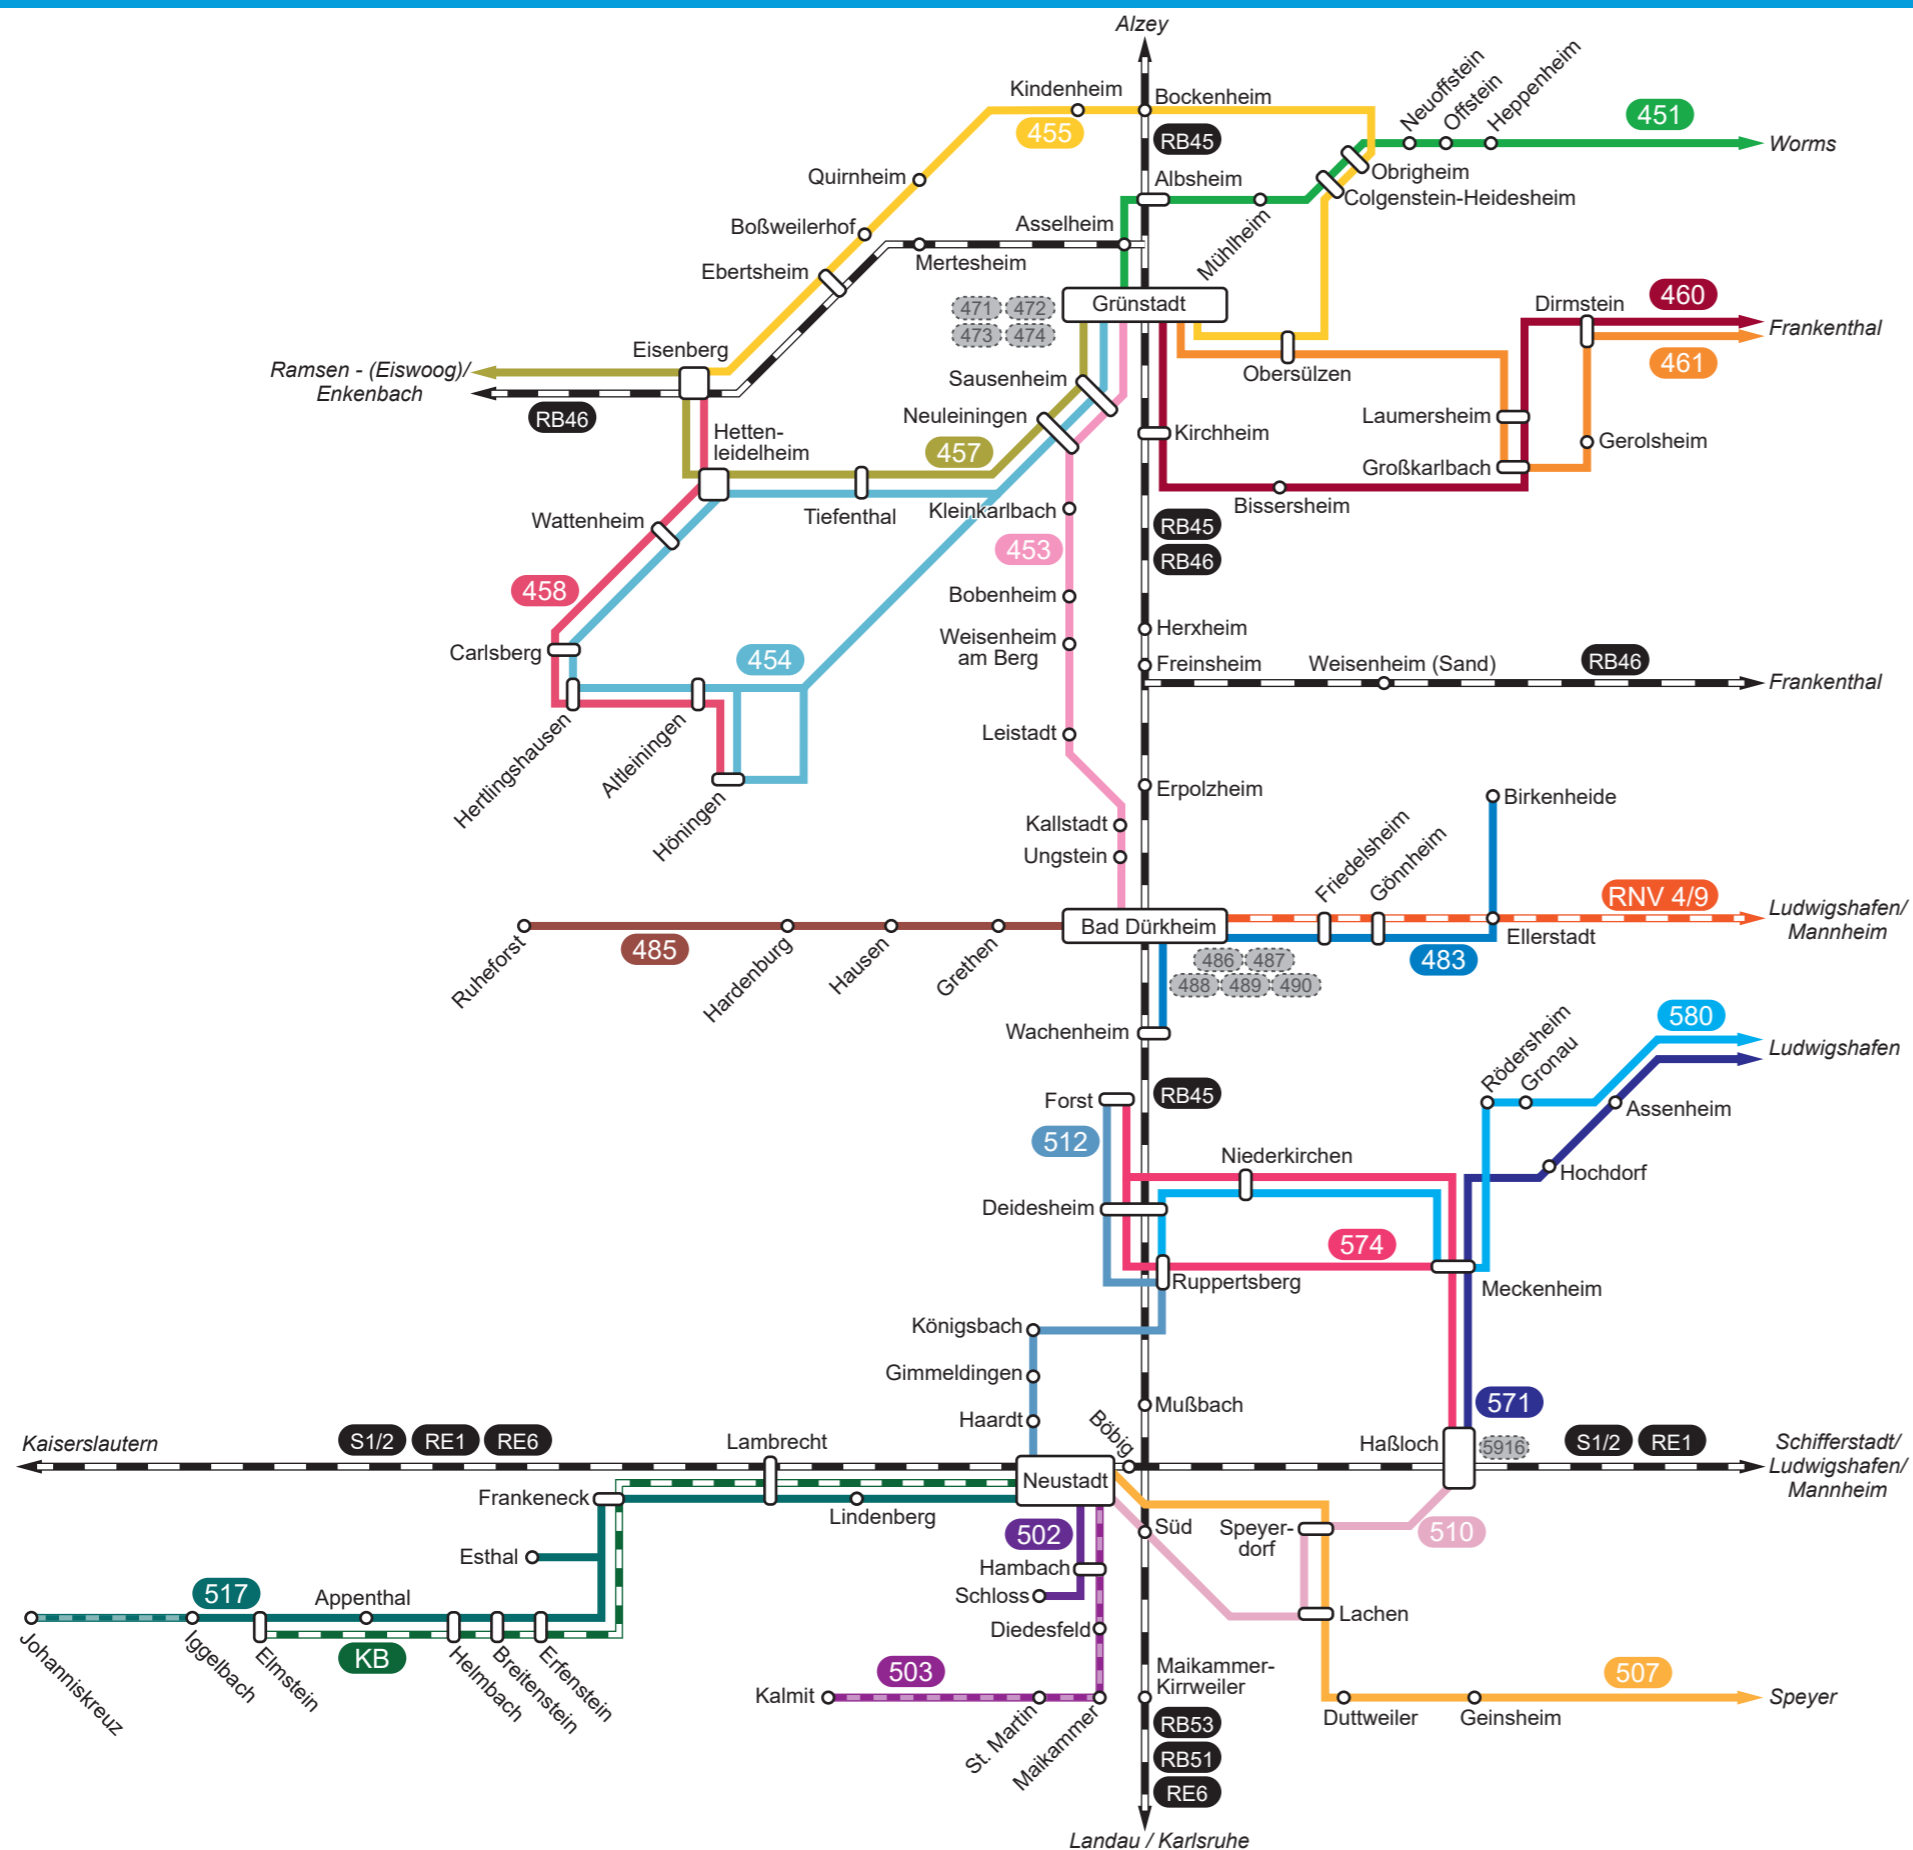

Linienetzplan Landkreis Bad Dürkheim

- 451** Grünstadt - Offstein - Heppenheim - Worms
- 453** Bad Dürkheim - Weisenheim a. B. - Grünstadt
- 454** Grünstadt - Altleiningen - Hettenleidelheim - Neuleiningen - Grünstadt
- 455** Grünstadt - Obrigheim - Bockenheim - Quirnheim - Eisenberg
- 457** Grünstadt - Hettenleidelheim - Eisenberg - Ramsen - Enkenbach
- 458** Höningen - Altleiningen - Carlsberg - Hettenleidelheim - Eisenberg
- 460** Grünstadt - Kirchheim - Großkarlbach - Dirmstein - Frankenthal - (LU BASF)
- 461** Grünstadt - Großkarlbach - Gerolsheim - Dirmstein - Frankenthal - (Ludwigshafen)
- 483** Bad Dürkheim - Wachenheim - Ellerstadt - Birkenheide
- 485** Bad Dürkheim - Grethen - Hausen - Hardenburg - Isenach - Ruheforst
- 502** Neustadt - Hambach - Hambacher Schloss
- 503** Kalmitempress: Neustadt Hbf - Maikammer - St. Martin - Kalmit
- 507** Neustadt - Geinsheim - Weingarten - Harthausen - Speyer
- 510** Neustadt - Lachen-Speyerdorf - Haßloch
- 512** Neustadt - Haardt - Königsbach - Deidesheim - Forst
- 517** Neustadt - Lambrecht - Esthal / Elmstein - Iggelbach - (Johanniskreuz)
- 571** Haßloch - Meckenheim - Hochdorf - Dannstadt - Mutterstadt - Ludwigshafen
- 574** Haßloch - Meckenheim - Deidesheim / Forst
- 580** Ruppertsberg - Deidesheim - Meckenheim - Rödersheim - Assenheim - Dannstadt - Ludwigshafen

Legende

- 580** Buslinie mit Nummer
- Kindenheim** Ort mit Haltestelle/n
- Zug
- Straßenbahn
- KB** Kuckucksbähnle
- Ausflugsverkehr
- Stadtbus / Ruftaxi

© 2021 VRN